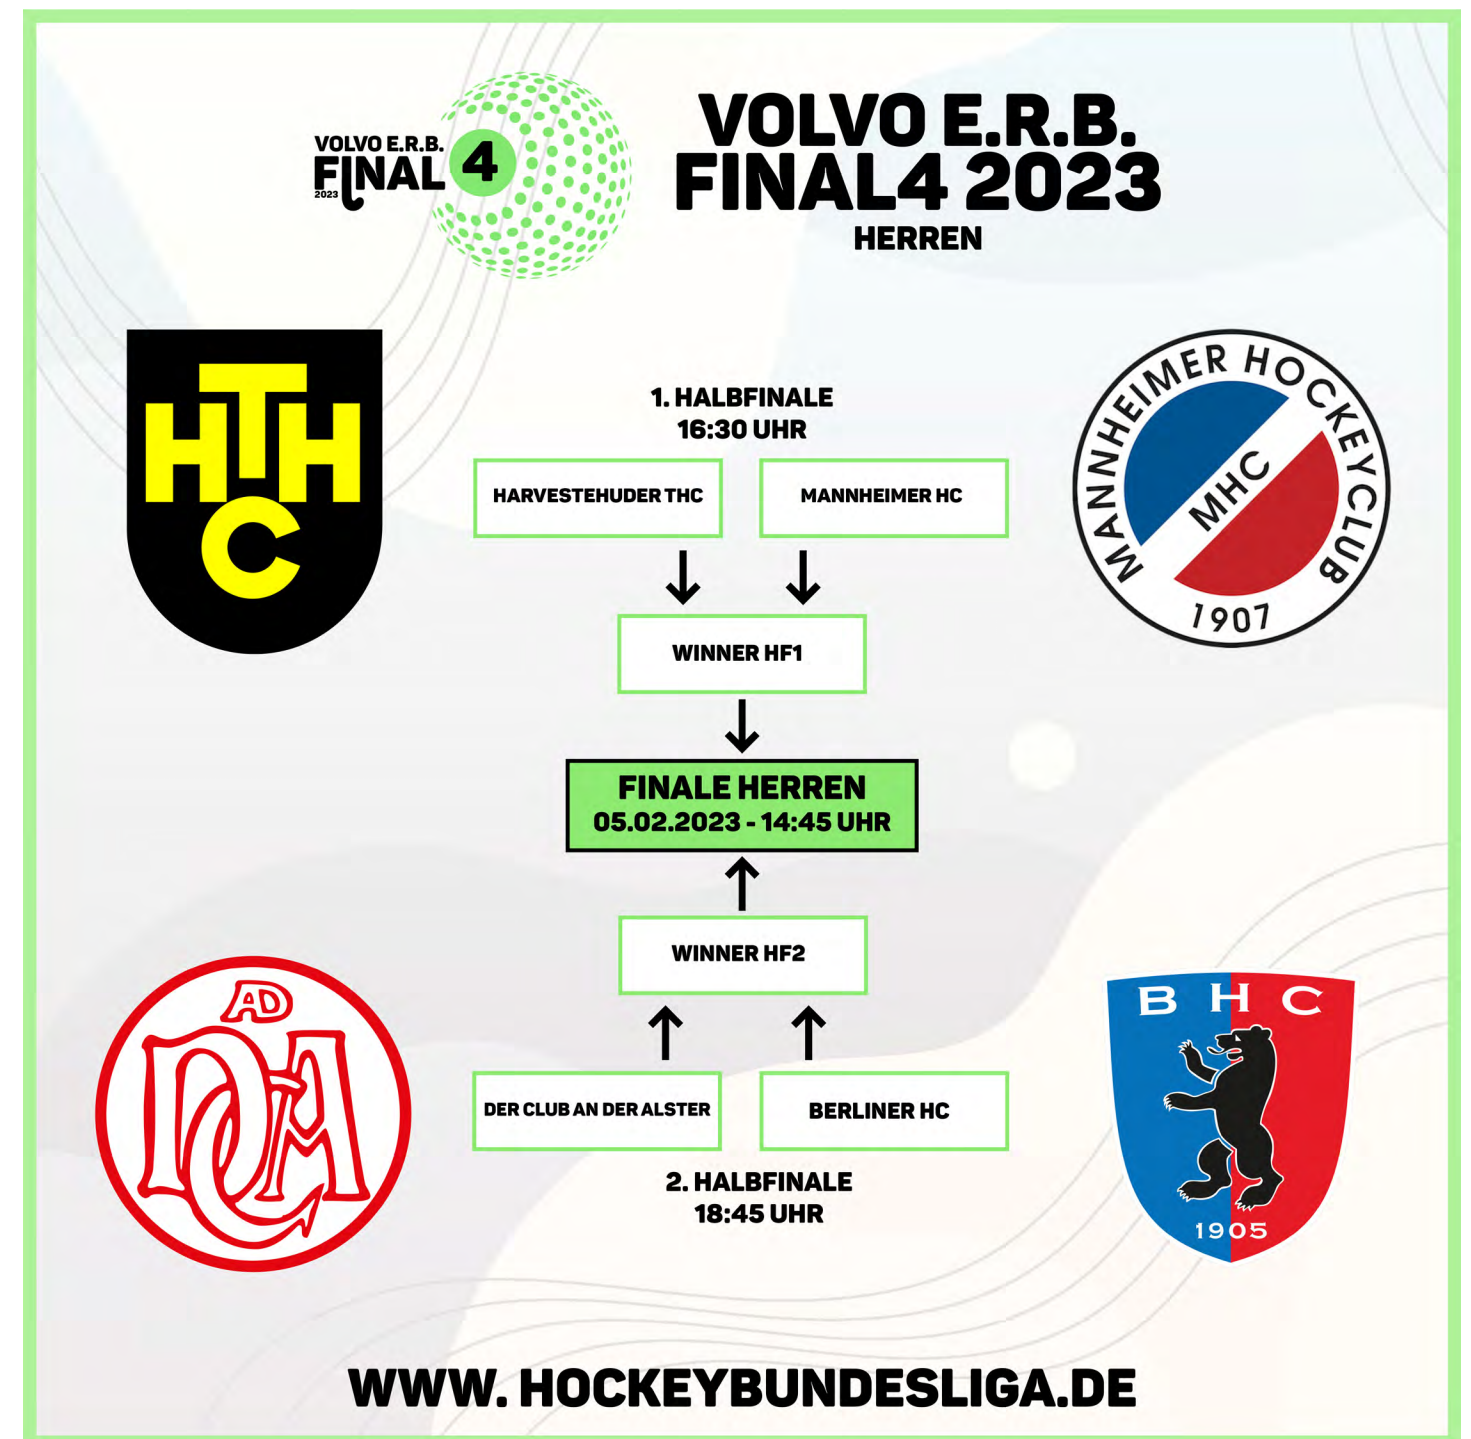

MATCH-TREE HERREN